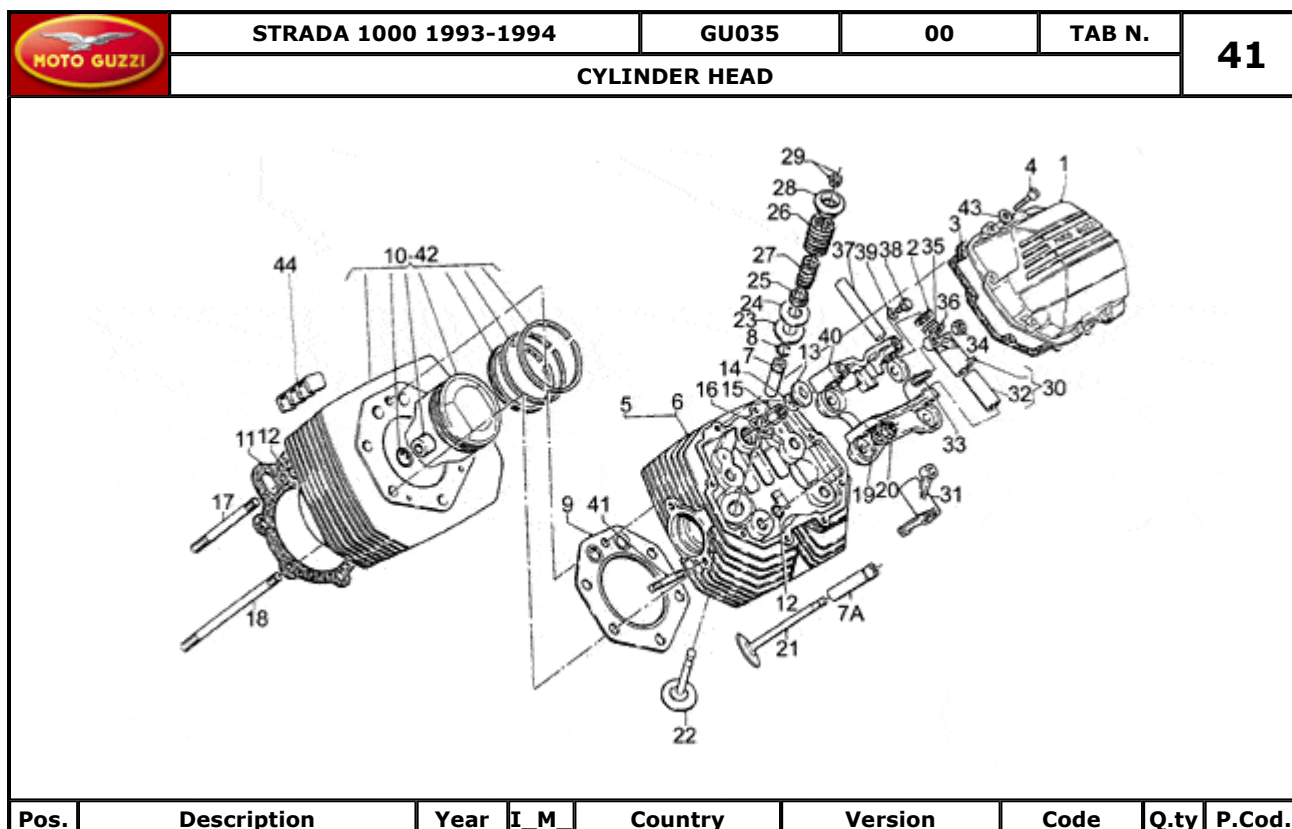

Pos.	Description	Year	I_M	Country	Version	Code	Q.ty	P.Cod.
1	Valves cover, stain.	-	-	-	-	GU29023550	2	
2	Washer 15,2x26x0,5	-	-	-	-	GU10032700	4	
3	Cover gasket	-	-	-	-	GU14023760	2	
4	Hex socket screw M6X25	-	-	-	-	GU98622325	16	
5	RH head	-	-	CH	-	GU29022122	1	
	RH head	-	-	-	-	GU30022110	1	
6	LH head	-	-	CH	-	GU29022222	1	
	LH head	-	-	-	-	GU30022210	1	
7	Exhaust valve guide	-	-	-	-	GU13036801	2	
	Intake valve guide	-	-	-	-	GU14036860	2	
8	Snap ring	-	-	-	-	GU90353016	4	
9	Gasket	-	-	-	-	GU14022065	2	
10	Cylinder with piston assy., RH	-	-	-	-	GU30060110	1	
11	Gasket	-	-	-	-	GU14020865	2	
12	O-ring 9x2	-	-	-	-	GU90706094	12	
13	Oil plug	-	-	-	-	GU12022600	2	
14	O-ring 20,24X2,62	-	-	-	-	GU90706203	2	
15	Column nut	-	-	-	-	GU13021900	2	
16	Washer 10,5X18X0,8	-	-	-	-	GU95129180	2	
17	Stud bolt	-	-	-	-	GU12021800	4	
18	Stud bolt	-	-	-	-	GU12021700	8	
19	Washer 10,5X21X1	-	-	-	-	GU14018400	10	
20	Nut M10X1,5	-	-	-	-	GU92603010	10	
21	Intake valve	-	-	-	-	GU30036010	2	
22	Exhaust valve	-	-	-	-	GU30036110	2	
23	Washer 14,2x31x1	-	-	-	-	GU13037200	4	
24	Washer 14,2x31x0,3	-	-	-	-	GU14037300	10	
25	Lower cup	-	-	-	-	GU13037000	4	
26	Outer spring	-	-	-	-	GU13037400	4	
27	Inner spring	-	-	-	-	GU13037600	4	
28	Upper cup	-	-	-	-	GU14038000	4	
29	Valve half-cone	-	-	-	-	GU12038100	8	
30	RH rocker arm assy	-	-	-	-	GU14030200	2