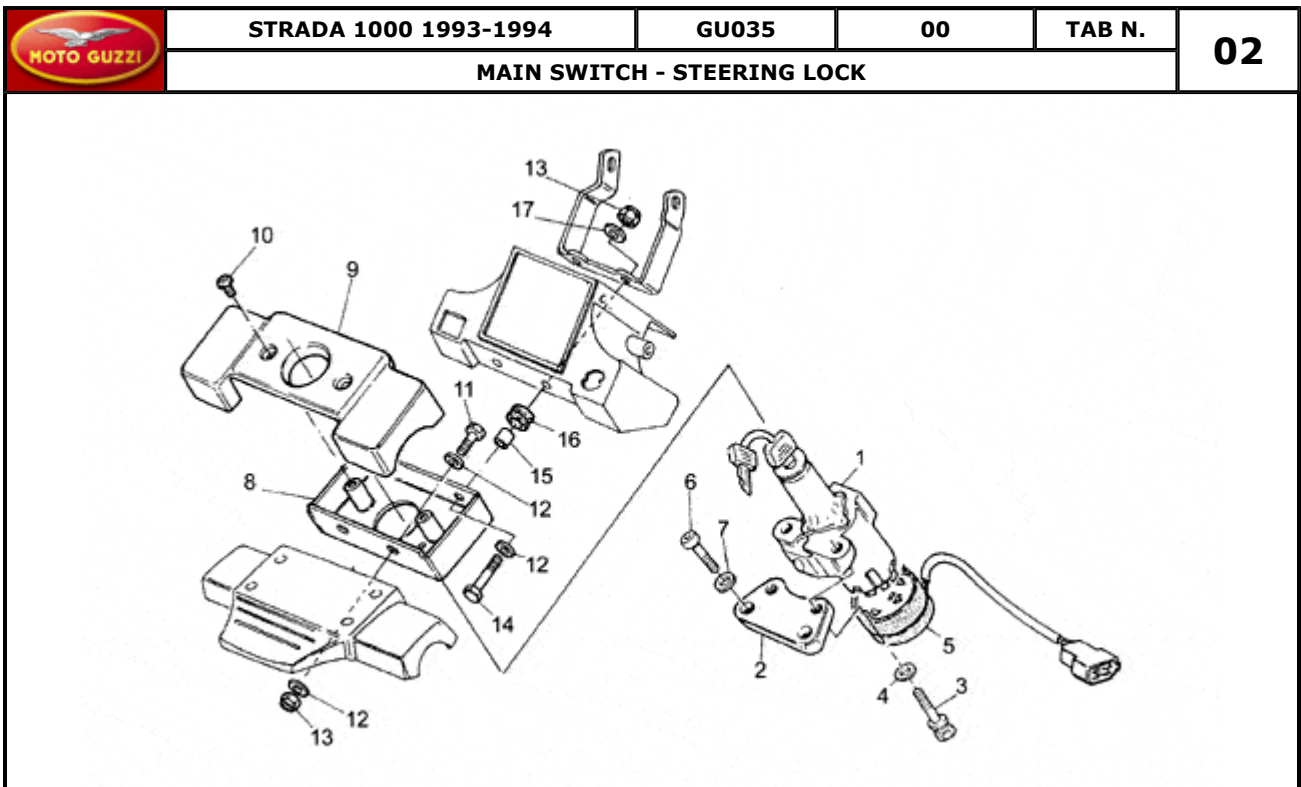

21	Handle support	-	-	-	-	-	GU30468410	1
22	RH side panel	-	-	USA	-	l.g	GU30476282	1
	RH side panel	-	-	USA	-	p.v	GU30476286	1
	RH side panel	-	-	-	-	d.r	GU30476285	1
	RH side panel	-	-	-	-	l.g	GU30476283	1
	RH side panel	-	-	-	-	gr	GU304762811	1
	RH side panel	-	-	USA	-	gr	GU304762801	1
	RH side panel	-	-	-	-	m.b	GU30476284	1
23	LH side panel	-	-	USA	-	l.g	GU30476382	1
	LH side panel	-	-	USA	-	p.v	GU30476386	1
	LH side panel	-	-	USA	-	gr	GU304763801	1
	LH side panel	-	-	-	-	gr	GU304763811	1
	LH side panel	-	-	-	-	l.g	GU30476383	1
	LH side panel	-	-	-	-	m.b	GU30476384	1
	LH side panel	-	-	-	-	d.r	GU30476385	1
24	Decal "Strada 1000"arg.	-	-	-	-	-	GU30922080	2
26	Screw	-	-	-	-	-	GU98250616	4
27	Decal "Strada 1000"arg.	-	-	-	-	-	GU30917880	2
28	Washer	-	-	-	-	-	GU29577860	6
29	Gasket	-	-	-	-	-	GU00823931070	1
30	Hex screw M8X20	-	-	-	-	-	GU98054420	2
31	Washer	-	-	-	-	-	GU95000208	2
32	Nut	-	-	-	-	-	GU92630108	2
33	Screw	-	-	-	-	-	GU98612320	2
34	Gearbox linkage rod	-	-	-	-	-	GU96506040	1
35	Lock hardware kit	-	-	-	-	-	GU28736861	1