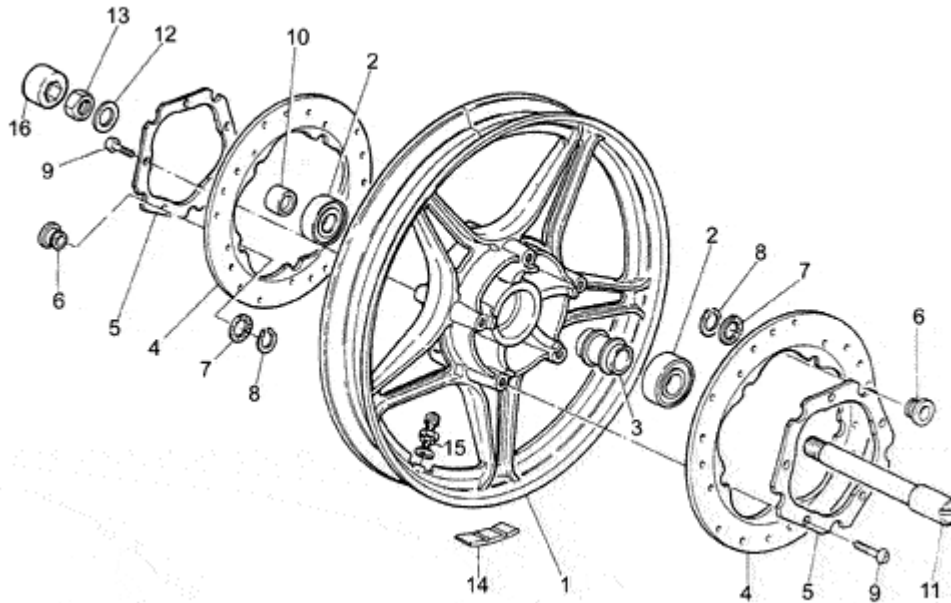

STRADA 1000 1993-1994	GU035	00	TAB N.	21
	FRONT WHEEL, ALLOY				

Pos.	Description	Year	I_M	Country	Version	Code	Q.ty	P.Cod.
1	Front wheel, grey	-	-	-	-	GU28610334	1	
2	Bearing	-	-	-	-	GU92204221	2	
3	Bearing internal spacer	-	-	-	-	GU17615360	1	
4	Outer brake disk	-	-	-	-	GU29613650	2	
5	Inner brake disk	-	-	-	-	GU28613770	2	
6	Bush	-	-	-	-	GU28613560	10	
7	Belleville spring	-	-	-	-	GU28618860	10	
8	Circlip	-	-	-	-	GU90271022	10	
9	Screw	-	-	-	-	GU98230825	10	
10	Spacer	-	-	-	-	GU17616360	1	
11	Front wheel spindle	-	-	-	-	GU17614160	1	
12	Washer 17X27X2	-	-	-	-	GU95004217	1	
13	Nut M16X1,5	-	-	-	-	GU92602516	1	
14	Counterweight	-	-	-	-	GU14616150	0	
15	Air valve	-	-	-	-	GU28617760	1	
16	Plug	-	-	-	-	GU62616800	1