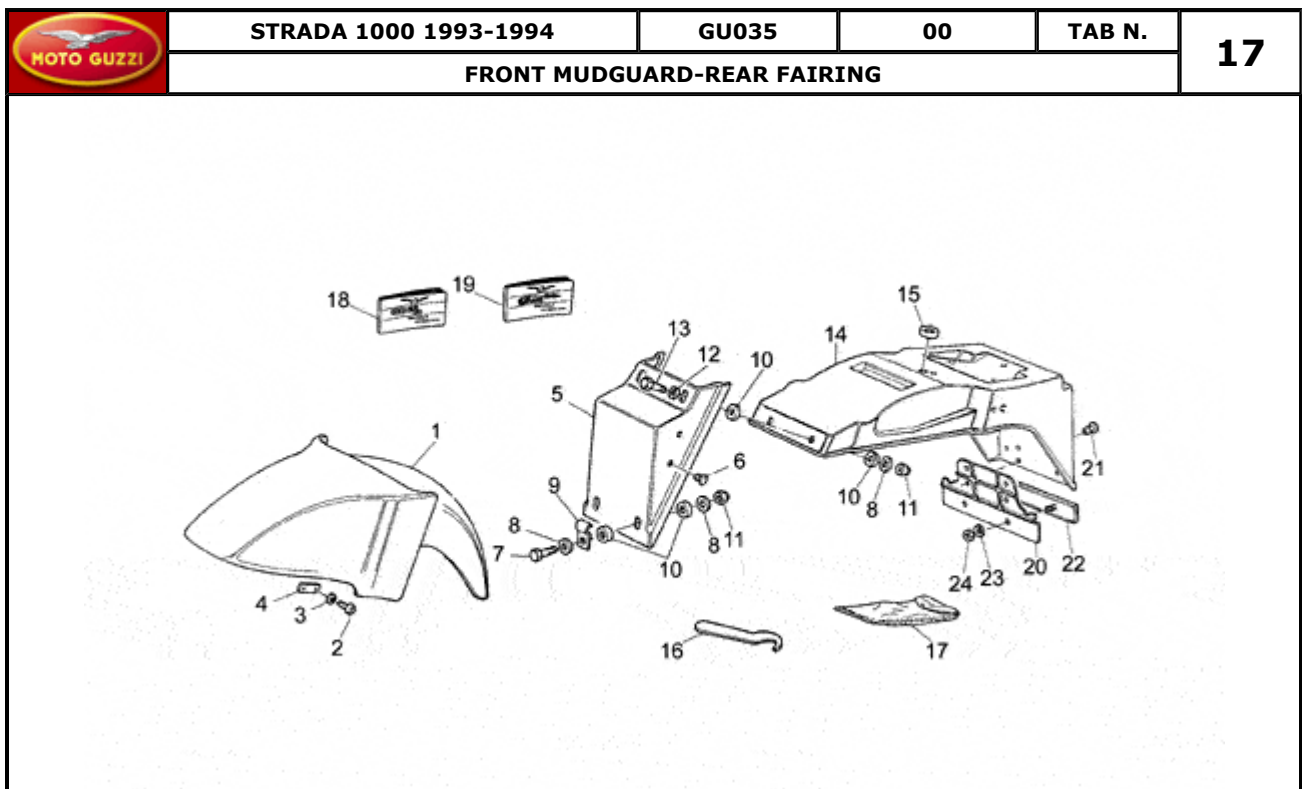

Pos.	Description	Year	I_M	Country	Version	Code	Q.ty	P.Cod.
1	Front mudguard	-	-	-	p.v	GU30434412	1	
	Front mudguard	-	-	-	l.g	GU30434481	1	
	Front mudguard	-	-	-	m.b	GU30434482	1	
	Front mudguard	-	-	-	d.r	GU30434483	1	
	Front mudguard	-	-	-	gr	GU304344101	1	
2	Screw	-	-	-	-	GU98230816	4	
3	Spring washer 8x15x0,3	-	-	-	-	GU61270300	4	
4	Plate	-	-	-	-	GU28436747	2	
5	Splash guard	-	-	-	-	GU14438700	1	
6	Plug	-	-	-	-	GU93180080	3	
7	Hex screw M6X20	-	-	-	-	GU98054320	2	
8	Washer 6,4x12x1,2	-	-	-	-	GU95100141	6	
9	U-bolt	-	-	-	-	GU93301313	2	
10	Rubber spacer	-	-	-	-	GU93110060	8	
11	Nut M6x1	-	-	-	-	GU92630106	4	
12	Washer 6,15x11x0,8	-	-	-	-	GU95004206	2	
13	Screw	-	-	-	-	GU98054325	2	
14	Rear mudguard	-	-	-	-	GU30437110	1	
15	Ring	-	-	-	-	GU93110135	1	
16	Shock abs. adj. Wrench	-	-	-	-	GU28912740	1	
17	Toolkit	-	-	-	-	GU28929940	1	
18	Operator's handbook	-	-	UK	-	GU30900011	1	
	Operator's handbook	-	-	F	-	GU30900012	1	
	Operator's handbook	-	-	I	-	GU30900010	1	
	Operator's handbook	-	-	D	-	GU30900013	1	
19	Owner's manual	-	-	D-F-I-UK	-	GU30900080	1	
20	Reflector support	-	-	-	-	GU28475233	1	
21	Rivet	-	-	-	-	GU91862408	2	
22	Rear reflector	-	-	-	-	GU28745800	1	
23	Washer	-	-	-	-	GU95129080	2	
24	Nut	-	-	-	-	GU92602204	2