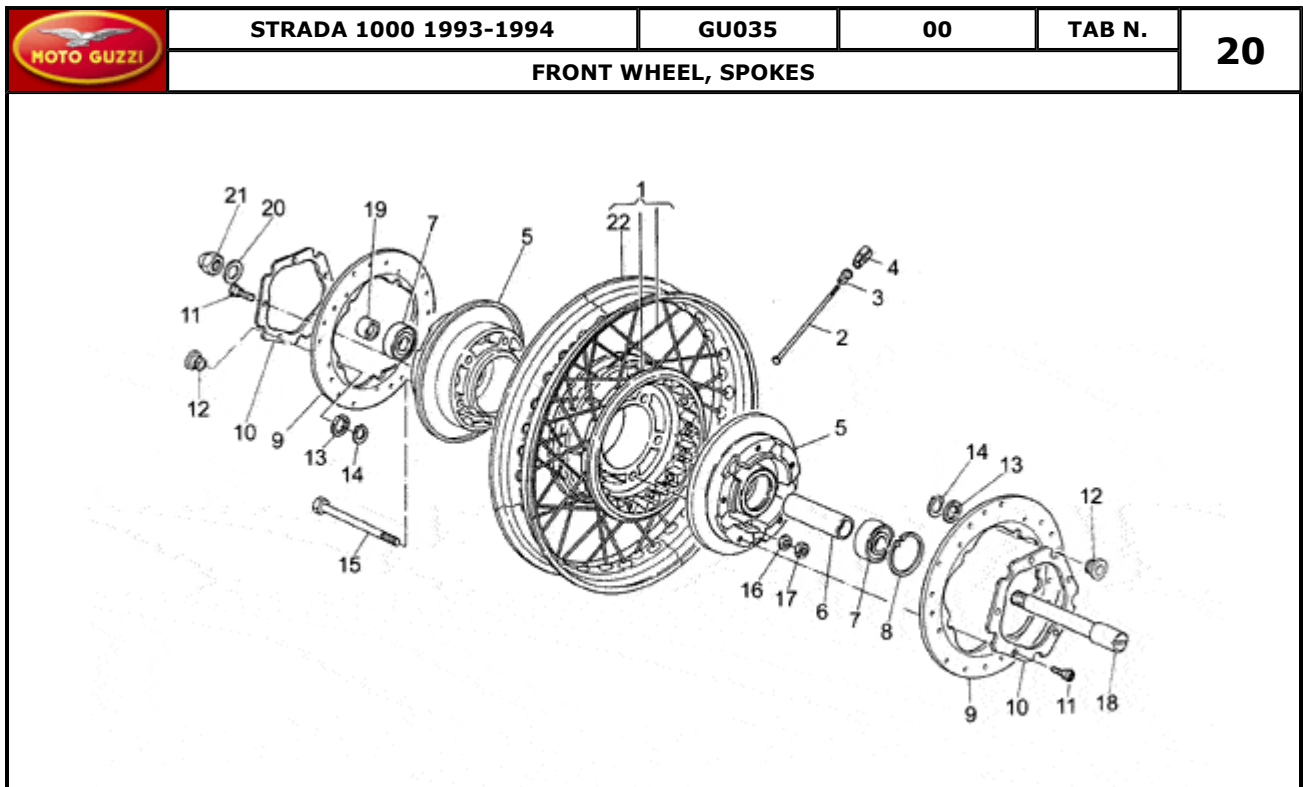

Pos.	Description	Year	I_M_	Country	Version	Code	Q.ty	P.Cod.
1	Front wheel	-	-	-	-	GU14610371	1	
2	Long spoke	-	-	-	-	GU28611633	40	
3	Nipple	-	-	-	-	GU28611733	40	
4	Counterweight 15 gr.	-	-	-	-	GU12616101	0	
	Counterweight 20 gr.	-	-	-	-	GU12616102	0	
	Counterweight 30 gr.	-	-	-	-	GU12616103	0	
5	Flange	-	-	-	-	GU30620360	2	
6	Spacer	-	-	-	-	GU29615260	1	
7	Ball bearing 20X47X14	-	-	-	-	GU92204220	2	
8	Circlip 47X50,5	-	-	-	-	GU90272047	1	
9	Front brake disc	-	-	-	-	GU30613660	2	
10	Flange	-	-	-	-	GU30613760	2	
11	Screw	-	-	-	-	GU30611460	10	
12	Bush	-	-	-	-	GU28613560	10	
13	Belleville spring	-	-	-	-	GU28618860	10	
14	Circlip	-	-	-	-	GU90271022	10	
15	Screw	-	-	-	-	GU98052480	5	
16	Washer 8,4X13X0,8	-	-	-	-	GU14615901	5	
17	Nut	-	-	-	-	GU92630508	5	
18	Front wheel spindle	-	-	-	-	GU29614160	1	
19	Spacer	-	-	-	-	GU29615660	1	
20	Washer 17X27X2	-	-	-	-	GU95004217	1	
21	Nut	-	-	-	-	GU29616450	1	
22	Front wheel	-	-	-	-	GU28610833	1