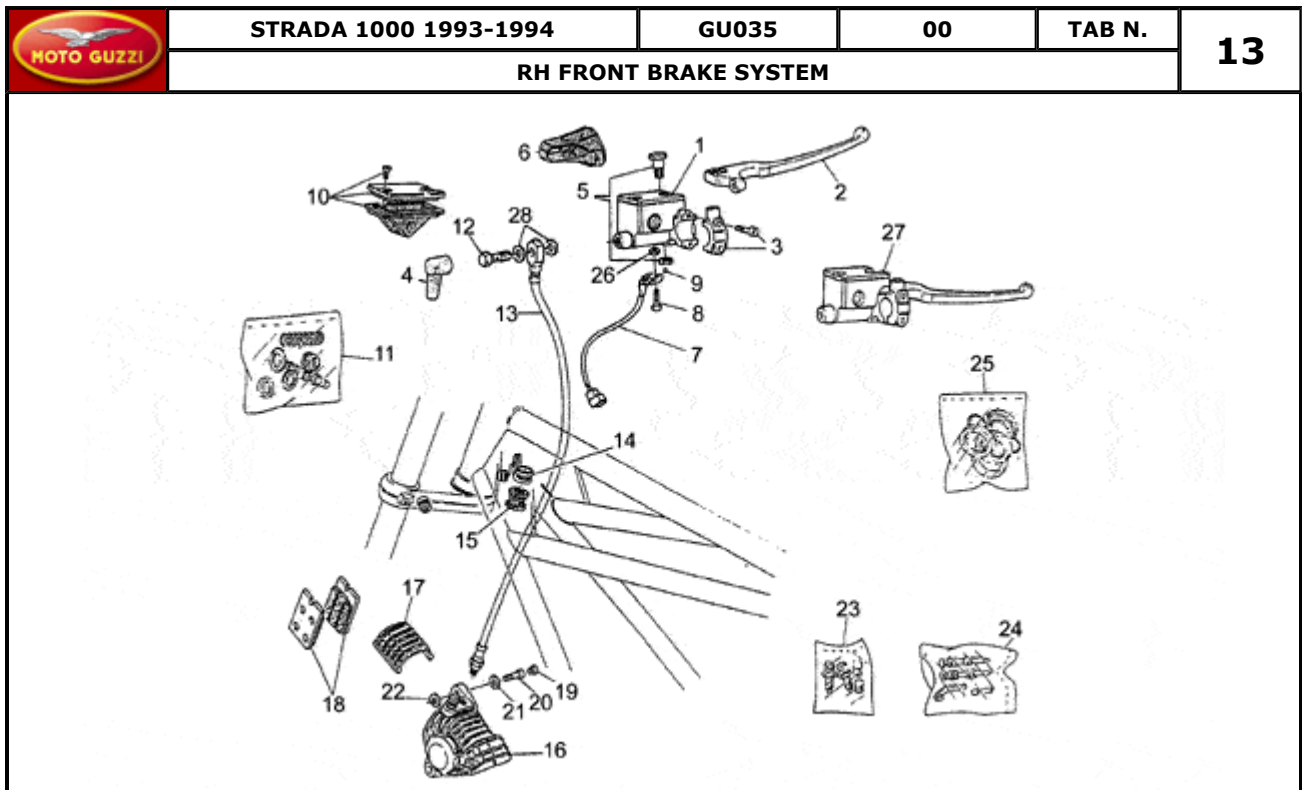

Pos.	Description	Year	I_M	Country	Version	Code	Q.ty	P.Cod.
1	Front master cilinder	-	-	-	-	GU28660278	1	
2	Front brake lever	-	-	-	-	GU28605678	1	
	Brake lever	-	-	-	-	GU30605680	1	
3	Bracket	-	-	-	-	GU27664075	1	
4	Cap	-	-	-	-	GU39663801	1	
5	Pin	-	-	-	-	GU27604815	1	
6	Cap	-	-	-	-	GU27663615	1	
7	Brake light switch	-	-	-	-	GU27749815	1	
8	Screw	-	-	-	-	GU98200214	2	
9	Ball	-	-	-	-	GU92295708	1	
10	Pump cover	-	-	-	-	GU27661115	1	
11	Pump revision kit	-	-	-	-	GU28659378	1	
12	Oil pipe screw *	-	-	-	-	GU95990028	1	
13	Flexible pipe	-	-	-	-	GU27657135	1	
14	Hose clamp	-	-	-	-	GU17658460	1	
15	Ring	-	-	-	-	GU17658260	1	
16	RH front brake caliper	-	-	-	-	GU28653001	1	
17	Brake caliper cover	-	-	-	-	GU17654760	1	
18	Pads (pair) Frendo 222	-	-	-	-	GU28654601	1	
19	Plug	-	-	-	-	GU23943510	4	
20	Screw 25 mm	-	-	-	-	GU98622525	2	
21	Washer 10,5X18X0,8	-	-	-	-	GU95129180	2	
22	Clearance washer 0,5 mm	-	-	-	-	GU95100332	0	
	Clearance washer 0,8 mm	-	-	-	-	GU95100333	0	
23	Bleeder+cap	-	-	-	-	GU17659260	1	
24	Pins+Caliper springs	-	-	-	-	GU14659100	1	
25	Brake caliper rev. kit	-	-	-	-	GU14659000	1	
26	Nut	-	-	-	-	GU92608202	2	
27	Front master cilinder	-	-	-	-	GU28660178	1	
	Front master cilinder	-	-	-	-	GU30660180	1	
28	Gasket	-	-	-	-	GU25656100	2