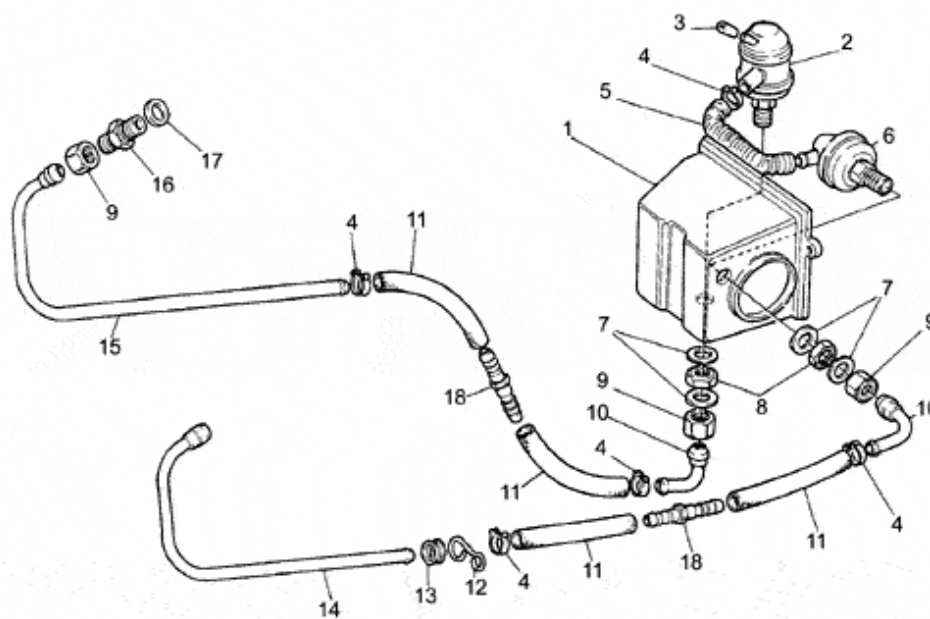

STRADA 1000 1993-1994	GU035	00	TAB N.	15
	PIERBURG VALVE SYSTEM				

Pos.	Description	Year	I_M_	Country	Version	Code	Q.ty	P.Cod.
1	Intake manifold	-	-	-	-	GU29114322	1	
2	RH valve Pierburg	-	-	-	-	GU29116022	1	
3	Plug	-	-	-	-	GU39094200	1	
4	Hose clamp	-	-	-	-	GU28157950	6	
5	Pipe	-	-	-	-	GU00823533140	1	
6	LH valve Pierburg	-	-	-	-	GU29116023	1	
7	Washer	-	-	-	-	GU95100628	4	
8	Nut M16X1,5	-	-	-	-	GU92602516	2	
9	Nut	-	-	-	-	GU29119822	4	
10	90° union	-	-	-	-	GU29116922	2	
11	Pipe	-	-	-	-	GU00823941095	1	
12	Cable-guide	-	-	-	-	GU29655722	2	
13	Ring	-	-	-	-	GU91551120	2	
14	LH pipe	-	-	-	-	GU29119122	1	
15	RH pipe	-	-	-	-	GU29119022	1	
16	Union	-	-	-	-	GU29115822	2	
17	Gasket	-	-	-	-	GU10154200	2	
18	2-way union	-	-	-	-	GU29119222	2