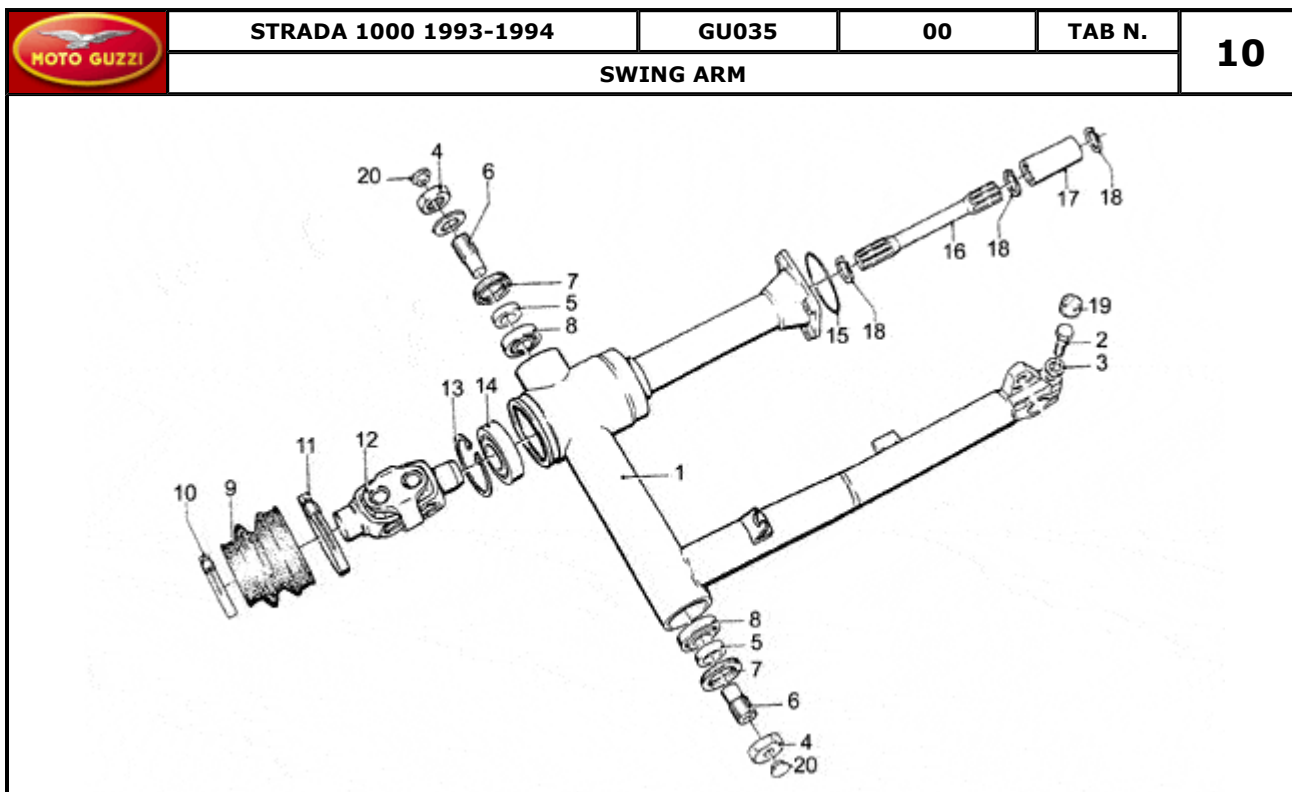

Pos.	Description	Year	I_M_	Country	Version	Code	Q.ty	P.Cod.
1	Swing arm	-	-	-	-	GU28540200	1	
2	Screw	-	-	-	-	GU98052535	1	
3	Washer 10,2x18x2	-	-	-	-	GU95004210	1	
4	Nut	-	-	-	-	GU14547800	2	
5	Spacer	-	-	-	-	GU12547200	2	
6	Pin	-	-	-	-	GU14547001	2	
7	Gasket ring	-	-	-	-	GU90403040	2	
8	Bearing	-	-	-	-	GU92249217	2	
9	Protection collar	-	-	-	-	GU18548000	1	
10	Hose clamp 60x62x10	-	-	-	-	GU93305060	1	
11	Clamp	-	-	-	-	GU93305078	1	
12	Double joint	-	-	-	-	GU30328030	1	
13	Circlip	-	-	-	-	GU90272062	1	
14	Ball bearing 30x62x16	-	-	-	-	GU92204230	1	
15	Gasket 58,42x2,62	-	-	-	-	GU90706584	1	
16	Drive shaft	-	-	-	-	GU28326350	1	
17	Hose	-	-	-	-	GU12327700	1	
18	Snap ring	-	-	-	-	GU90271020	3	
19	Plug	-	-	-	-	GU14498550	1	
20	Plug	-	-	-	-	GU93180105	2