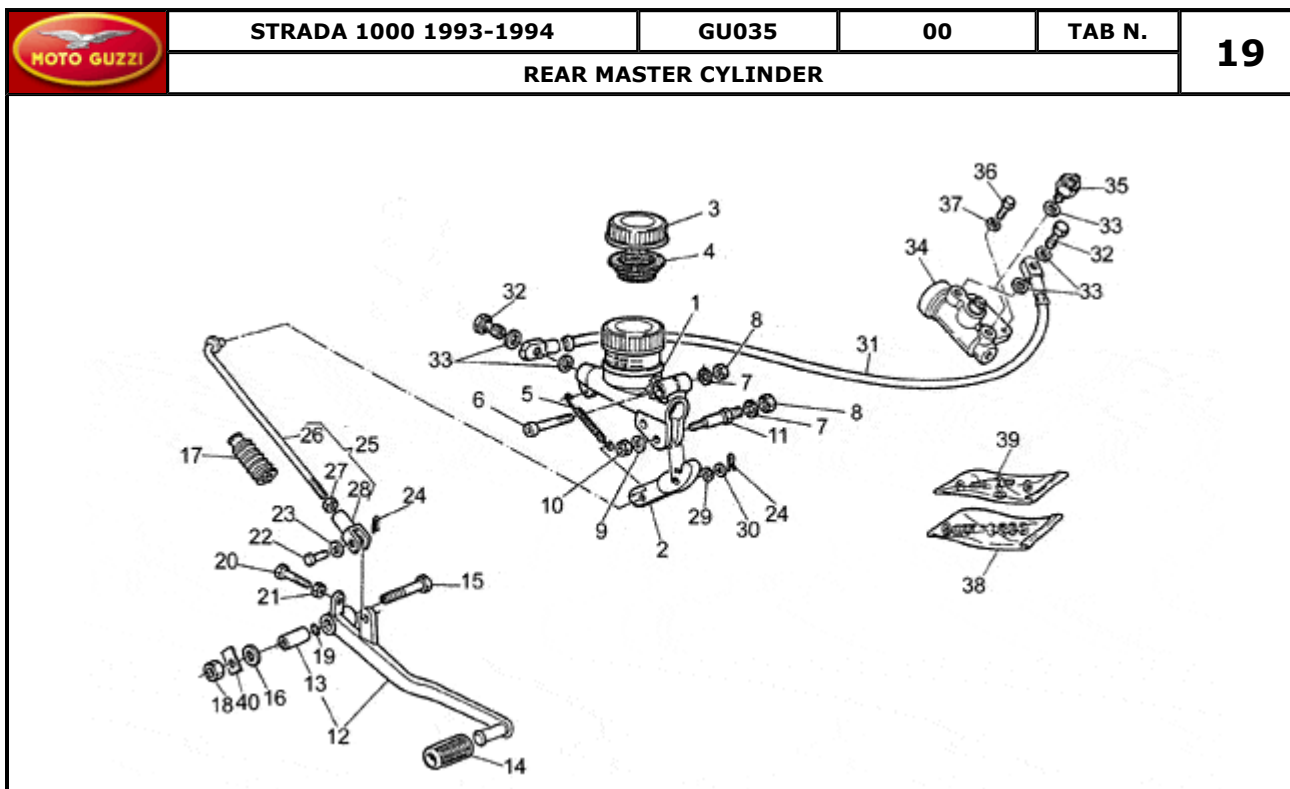

Pos.	Description	Year	I_M	Country	Version	Code	Q.ty	P.Cod.
1	Rear master cylinder	-	-	-	02699N-E-OR5	GU29667000	1	
2	Pump control lever	-	-	-	-	GU17667551	1	
3	Cover	-	-	-	-	GU14661100	1	
4	Diaphragm	-	-	-	-	GU14661300	1	
5	Spring	-	-	-	-	GU17667651	1	
6	Screw M8X40	-	-	-	-	GU98620440	1	
7	Spring washer	-	-	-	-	GU95021108	2	
8	Nut M8X1,25	-	-	-	-	GU92602208	2	
9	Washer	-	-	-	-	GU95000206	1	
10	Nut M6x1	-	-	-	-	GU92630206	1	
11	Pin	-	-	-	OR2	0000000	1	
12	Brake lever+bush	-	-	-	-	GU30676510	1	
13	Bush	-	-	-	-	GU28252010	1	
14	Rubber spacer	-	-	-	-	GU14251001	1	
15	Pin	-	-	-	-	GU17252350	1	
16	Washer	-	-	-	-	GU95100409	1	
17	Cap	-	-	-	-	GU17093850	1	
18	Nut	-	-	-	-	GU92701120	1	
19	O-ring	-	-	-	-	GU90706108	1	
20	Hex screw M6X20	-	-	-	-	GU98054320	1	
21	Nut	-	-	-	-	GU92602206	1	
22	Pin	-	-	-	-	GU95770265	1	
23	Washer	-	-	-	-	GU95129110	1	
24	Split pin	-	-	-	-	GU95500222	2	
25	Change gear tie rod compl.	-	-	-	-	GU17675050	1	
26	Tie rod	-	-	-	-	GU17675150	1	
27	Nut	-	-	-	-	GU92700073	1	
28	Fork	-	-	-	-	GU95740175	1	
29	Spring washer	-	-	-	-	GU95129130	1	
30	Washer 7,5x13x1	-	-	-	-	GU95100173	1	
31	Pipe	-	-	-	-	GU28658560	1	
32	Oil pipe screw *	-	-	-	-	GU95990028	2