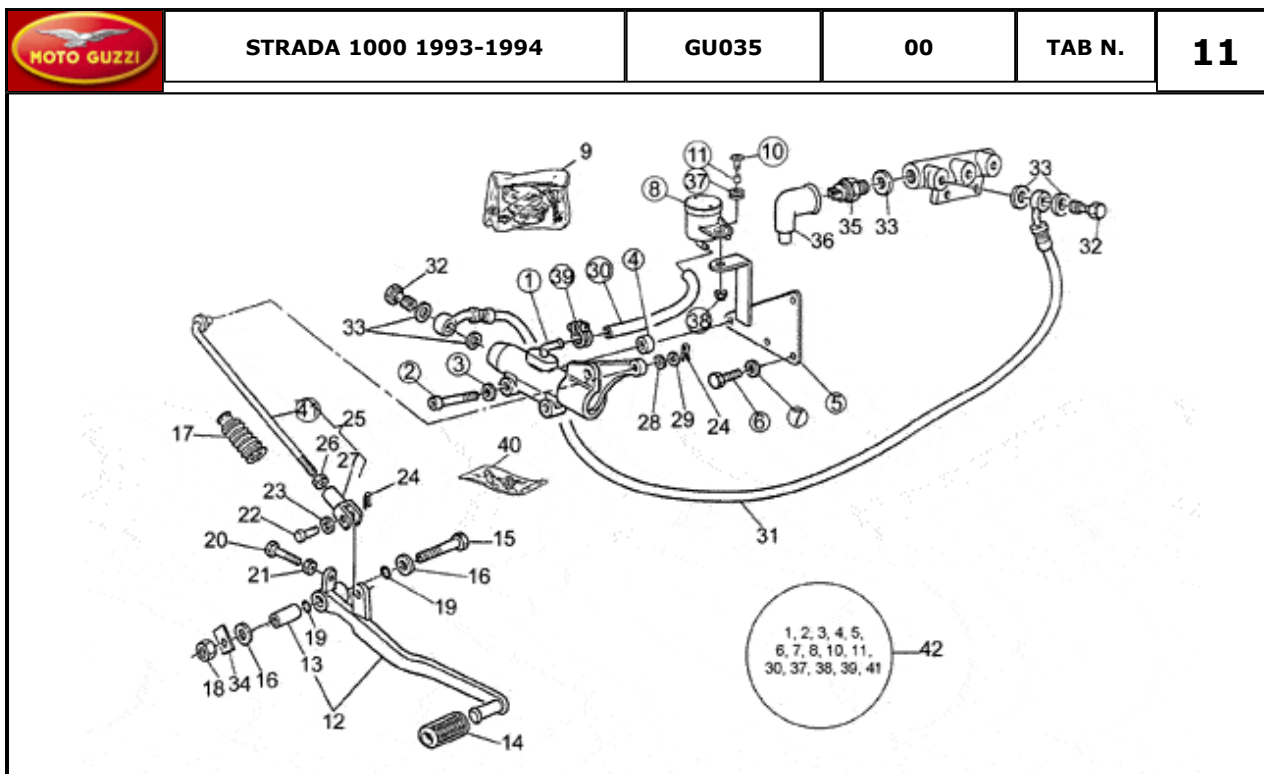

Pos.	Description	Year	I_M_	Country	Version	Code	Q.ty	P.Cod.
1	Rear master cylinder	-	-	-	-	GU30666960	1	
2	Screw	-	-	-	-	GU98622345	2	
3	Washer 6,4x10x0,7	-	-	-	-	GU14217901	2	
4	Spacer	-	-	-	-	GU91180718	2	
5	Support plate	-	-	-	-	GU28666748	1	
6	Hex screw M8X16	-	-	-	-	GU98054416	2	
7	Washer 8,4X13X0,8	-	-	-	-	GU14615901	2	
8	Brake oil tank	-	-	-	-	GU30665000	1	
9	Tank cover	-	-	-	-	GU30661100	1	
10	Screw	-	-	-	-	GU98230616	1	
11	Spacer	-	-	-	-	GU91180607	1	
12	Brake lever	-	-	-	-	GU28676548	1	
13	Bush	-	-	-	-	GU28252010	1	
14	Rubber spacer	-	-	-	-	GU14251001	1	
15	Screw	-	-	-	-	GU30252360	1	
16	Washer	-	-	-	-	GU95100409	2	
17	Cap	-	-	-	-	GU17093850	1	
18	Nut	-	-	-	-	GU92701120	1	
19	O-ring	-	-	-	-	GU90706108	2	
20	Hex screw M6X20	-	-	-	-	GU98054320	1	
21	Nut	-	-	-	-	GU92602206	1	
22	Pin	-	-	-	-	GU95770265	1	
23	Washer	-	-	-	-	GU95129110	1	
24	Split pin	-	-	-	-	GU95500222	2	
25	Change gear tie rod compl.	-	-	-	-	GU28675048	1	
26	Nut	-	-	-	-	GU92700073	1	
27	Fork	-	-	-	-	GU95740175	1	
28	Spring washer	-	-	-	-	GU95129130	1	
29	Washer 7,5x13x1	-	-	-	-	GU95100173	1	
30	Rear brake hose	-	-	-	-	GU00823950050	1	
31	Divider-pump pipe	-	-	-	-	GU28658500	1	
32	Oil pipe screw *	-	-	-	-	GU95990028	2	
33	Gasket	-	-	-	-	GU25656100	5	
34	Safety plate	-	-	-	-	GU95184014	1