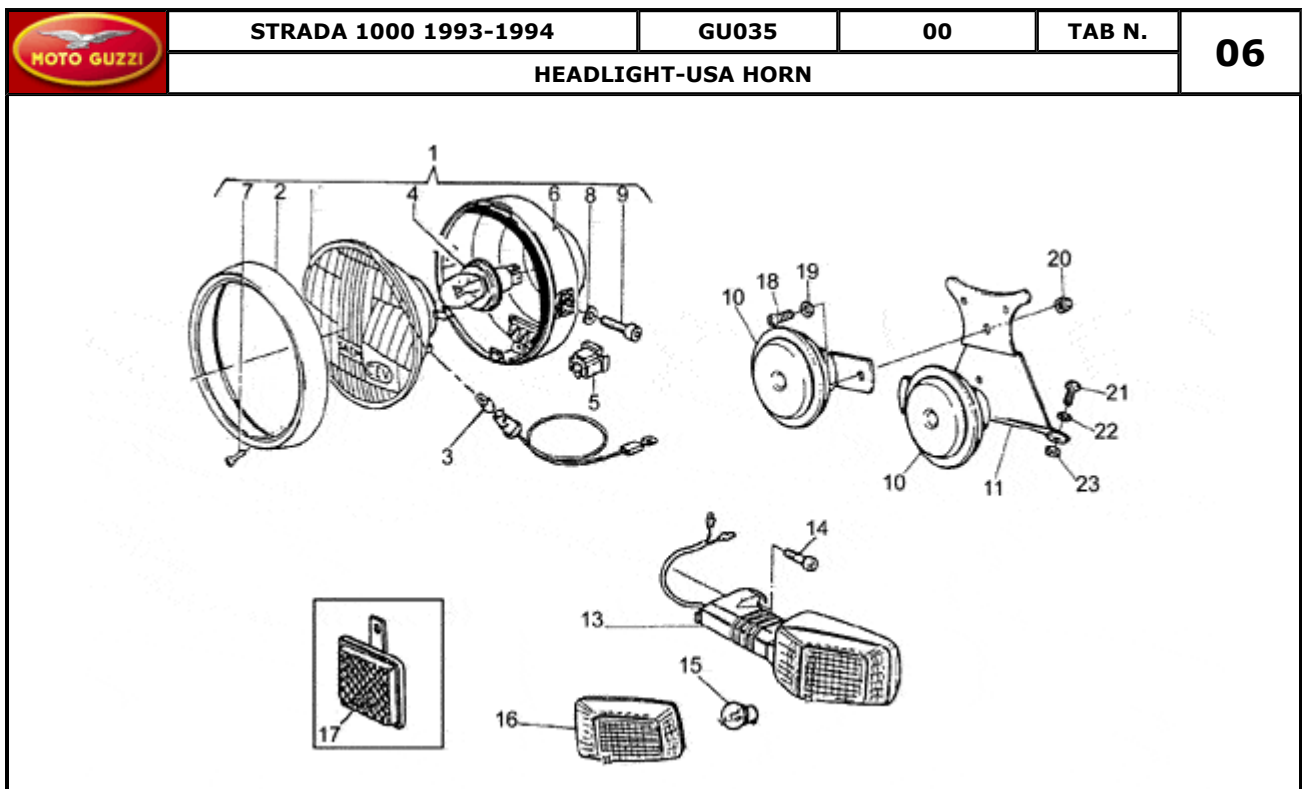

Pos.	Description	Year	I_M	Country	Version	Code	Q.ty	P.Cod.
1	Front headlight assy	-	-	USA	-	GU65740500	1	
2	Ring nut	-	-	USA	-	GU65740402	1	
3	Lamp 12V-4W	-	-	USA	-	GU93450119	1	
4	Lamp 12V 45/40W	-	-	USA	-	GU93450231	1	
5	Lampholder	-	-	USA	-	GU14756255	1	
6	Cap	-	-	USA	-	GU65740401	1	
7	Screw, amber	-	-	USA	-	GU10740351	1	
8	Spring washer 8x15x0,3	-	-	USA	-	GU61270300	2	
9	Screw	-	-	USA	-	GU98822530	2	
10	Horn	-	-	USA	-	GU30743700	2	
11	Horn support plate	-	-	USA	-	GU31744265	1	
13	Turn indicator	-	-	USA	-	GU23750670	2	
14	Screw	-	-	USA	-	GU98612320	2	
15	Lamp 12V-10W	-	-	USA	-	GU93450127	2	
16	Turn indicator lens	-	-	USA	-	GU23753710	2	
17	Reflector, amber	-	-	USA	-	GU14781670	2	
18	Screw	-	-	USA	-	GU98230816	1	
19	Washer	-	-	USA	-	GU95000208	1	
20	Nut	-	-	USA	-	GU92630208	2	
21	Screw	-	-	USA	-	GU98230622	2	
22	Washer	-	-	USA	-	GU95000206	2	
23	Nut M6x1	-	-	USA	-	GU92630206	2