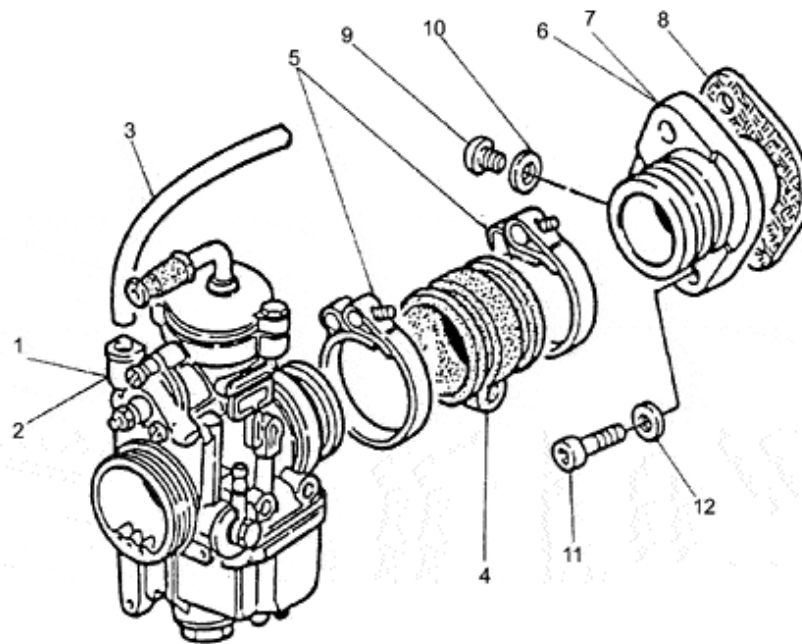

STRADA 1000 1993-1994	GU035	00	TAB N.	30
	FUEL SUPPLY				

Pos.	Description	Year	I_M_	Country	Version	Code	Q.ty	P.Cod.
1	Carburettor RH	-	-	-	D1	-	GU30112610	1
	Carburettor RH	-	-	USA	D1	-	GU30112612	1
	Carburettor RH	-	-	CH	D1	-	GU29112622	1
2	Carburettor LH	-	-	CH	D2	-	GU29112623	1
	Carburettor LH	-	-	-	D2	-	GU30112611	1
	Carburettor LH	-	-	USA	D2	-	GU30112613	1
3	Breather pipe	-	-	-	-	-	GU00823946060	2
4	Carburettor flange	-	-	-	-	-	GU14114350	2
5	Hose clamp 57x59,5x10	-	-	-	-	-	GU93305057	4
6	RH manifold	-	-	-	MT	-	GU30115010	1
	RH manifold	-	-	-	DX	-	GU29115042	1
7	LH manifold	-	-	-	DX	-	GU29115043	1
	LH manifold	-	-	-	MT	-	GU30115011	1
8	Gasket	-	-	-	-	-	GU28115560	2
9	Screw	-	-	-	-	-	GU98310610	2
10	Washer 6,25x10x1,5	-	-	-	-	-	GU95100116	2
11	Hex socket screw M6X25	-	-	-	-	-	GU98622325	6
12	Washer 6,15x11x0,8	-	-	-	-	-	GU95004206	6