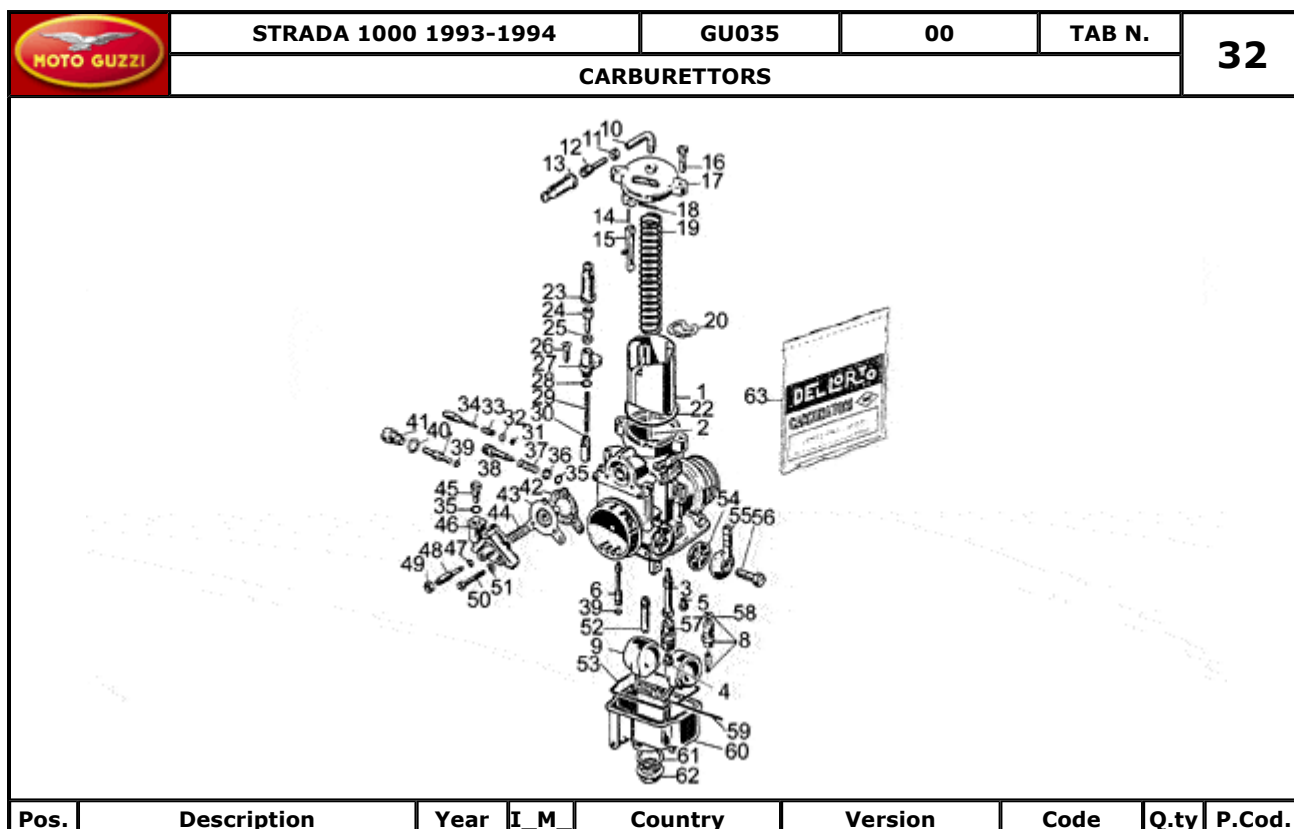

Pos.	Description	Year	I_M	Country	Version	Code	Q.ty	P.Cod.
1	Gas valve	-	-	USA	-	GU30937512	1	
	Gas valve 60/3	-	-	-	-	GU30937510	1	
2	Conical pin	-	-	CH	2T	GU28937750	1	
	Conical pin K27-3	-	-	USA	-	GU29937705	1	
3	Needle valve 261AB1	-	-	USA	-	GU29935507	1	
	Needle valve	-	-	CH	-	GU29935522	1	
	Needle valve AR268	-	-	-	-	GU30935510	1	
4	Main jet 130	-	-	-	-	GU28935711	1	
	Main jet	-	-	CH	-	GU28935740	1	
5	Idle jet 50	-	-	-	-	GU66935910	1	
	Idle jet	-	-	USA	-	GU35935970	1	
6	Starter jet 70	-	-	-	-	GU14936050	1	
7	Pump jet 33	-	-	-	-	GU28939050	1	
8	Needle valve 300	-	-	-	-	GU30939110	1	
9	Float	-	-	-	-	GU14933000	1	
10	Pipe	-	-	-	-	GU49938900	1	
11	Nut	-	-	-	-	GU19938880	1	
12	Wire tensioner screw	-	-	-	-	GU53937200	1	
13	Throttle cable cap	-	-	-	OR3	000000	1	
14	Spring	-	-	-	-	GU14938050	1	
15	Pump control lever	-	-	-	D3	000000	1	
16	Screw	-	-	-	-	GU14934650	1	
17	Cover	-	-	-	D4	000000	1	
18	Pin	-	-	-	D5	000000	1	
19	Spring	-	-	-	D6	000000	1	
20	Clip	-	-	-	D7	000000	1	
22	Gasket	-	-	-	OR3	000000	1	
23	Cap	-	-	-	OR3	000000	1	
24	Wire tensioner screw	-	-	-	-	GU12937200	1	
25	Nut	-	-	-	-	GU12937300	1	
26	Screw	-	-	-	-	GU13937900	1	
27	Starter device cover	-	-	-	-	GU17937450	1	
28	Gasket	-	-	-	OR3	000000	1