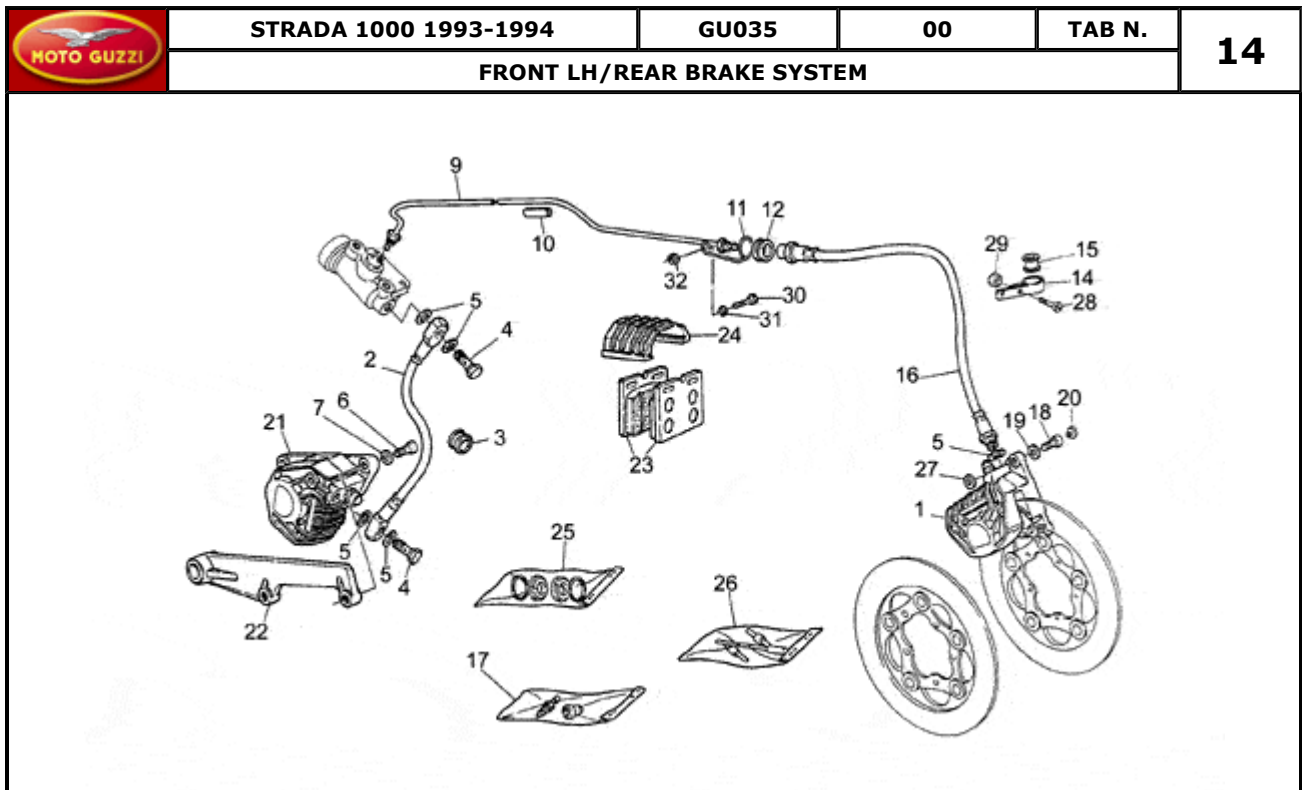

Pos.	Description	Year	I_M	Country	Version	Code	Q.ty	P.Cod.
1	Brake caliper	-	-	-	-	GU28652301	1	
2	Pipe	-	-	-	-	GU28657560	1	
3	Rubber spacer	-	-	-	-	GU91551131	1	
4	Oil pipe screw *	-	-	-	-	GU95990028	2	
5	Gasket	-	-	-	-	GU25656100	4	
6	Screw 25 mm	-	-	-	-	GU98622525	2	
7	Washer 10,5X18X0,8	-	-	-	-	GU95129180	2	
9	Pipe	-	-	-	-	GU28658760	1	
10	Piston ring	-	-	-	-	GU17659650	1	
11	Eyelet	-	-	-	-	GU28659750	1	
12	Ring	-	-	-	-	GU91551120	1	
14	Hose clamp	-	-	-	-	GU17658360	1	
15	Ring	-	-	-	-	GU17658260	1	
16	Flexible pipe	-	-	-	-	GU28658840	1	
17	Bleeder+cap	-	-	-	-	GU17659260	2	
18	Screw 25 mm	-	-	-	-	GU98622525	2	
19	Washer 10,5X18X0,8	-	-	-	-	GU95129180	2	
20	Plug	-	-	-	-	GU23943510	4	
21	RH front brake caliper	-	-	-	-	GU28653001	1	
22	Rear brake caliper support	-	-	-	-	GU28635800	1	
23	Pads (pair) Frendo 222	-	-	-	-	GU28654601	2	
24	Brake caliper cover	-	-	-	-	GU17654760	2	
25	Brake caliper rev. kit	-	-	-	-	GU14659000	2	
26	Pins+Caliper springs	-	-	-	-	GU14659100	2	
27	Clearance washer 0,8 mm	-	-	-	-	GU95100333	0	
	Clearance washer 0,5 mm	-	-	-	-	GU95100332	0	
28	Screw	-	-	-	-	GU98280410	1	
29	Nut M4x0,7	-	-	-	-	GU92630104	1	
30	Hex screw M6X16	-	-	-	-	GU98054316	1	
31	Washer	-	-	-	-	GU95000206	1	
32	Nut M6x1	-	-	-	-	GU92630106	1