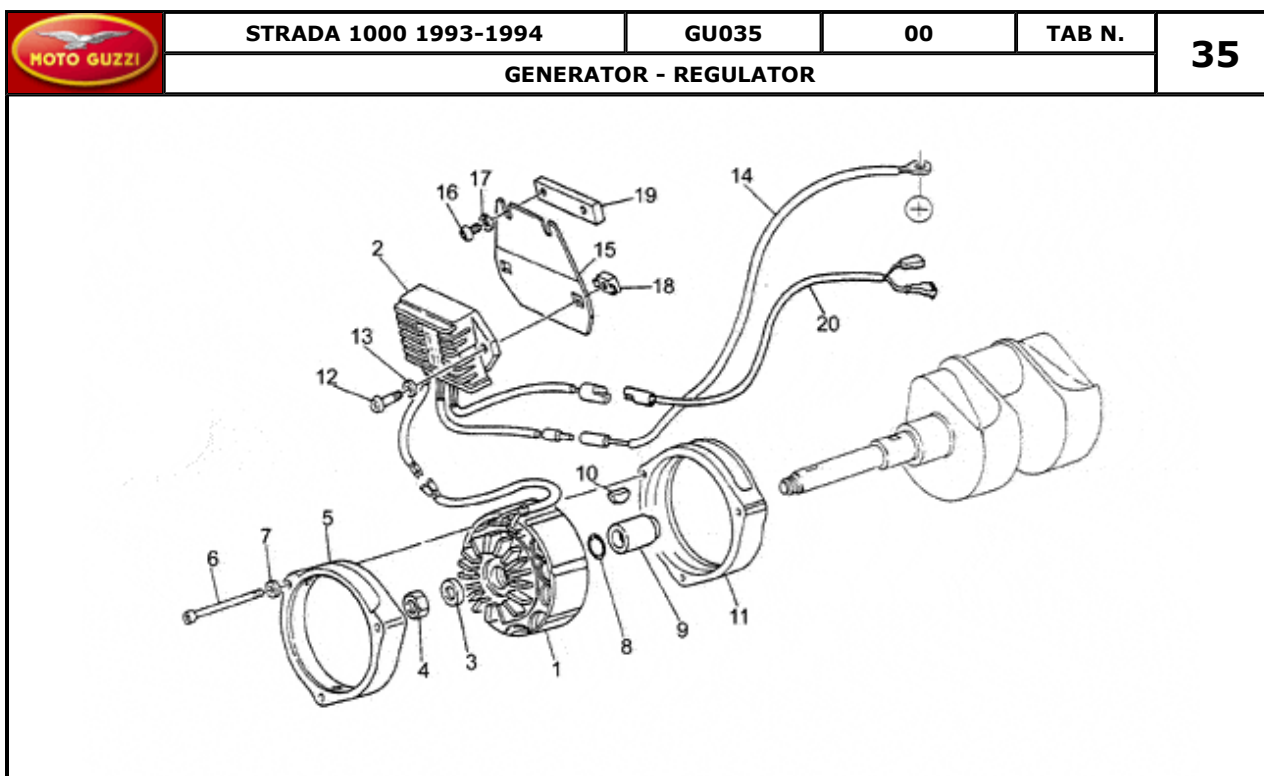

Pos.	Description	Year	I_M_	Country	Version	Code	Q.ty	P.Cod.
1	Generator - Regulator	-	-	-	-	GU37712405001	1	
2	Voltage regulator	-	-	-	-	GU37703805	1	
3	Washer	-	-	-	1A	GU30714200	1	
	Washer 16,25x24,5x5	-	-	-	2A	GU30714201	1	
4	Low nut M12x1,25	-	-	-	1A	GU92602512	1	
	Nut M16X1,5	-	-	-	2A	GU92603516	1	
5	Front calotte	-	-	-	-	GU29711460	1	
6	Screw	-	-	-	-	GU98620265	3	
7	Washer 5,9X3X0,8	-	-	-	-	GU29217960	3	
8	O-ring 17,86X2,62	-	-	-	-	GU90706178	1	
9	Spacer	-	-	-	-	GU29712360	1	
10	Transmission key	-	-	-	-	GU91600450	1	
11	Rear cap	-	-	-	-	GU29711960	1	
12	Screw	-	-	-	-	GU98230620	2	
13	Special washer	-	-	-	-	GU61013800	2	
14	Battery leads	-	-	-	-	GU29726461	1	
15	Support plate	-	-	-	-	GU29704060	1	
16	Top screw	-	-	-	-	GU98230822	2	
17	Spring washer 8x15x0,3	-	-	-	-	GU61270300	2	
18	Captive nut	-	-	-	-	GU92660601	2	
19	Plate	-	-	-	-	GU17451750	1	
20	Main wiring harness	-	-	-	-	GU29727551	1