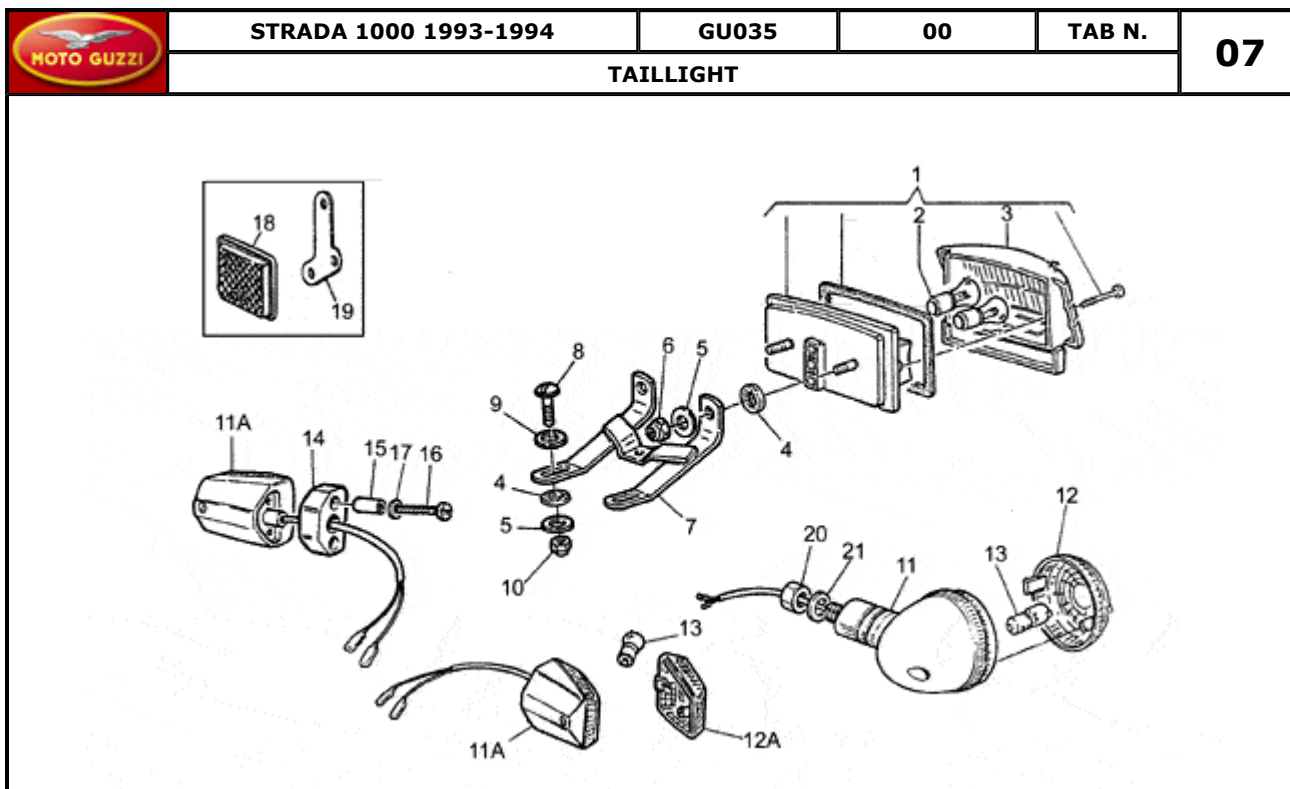

Pos.	Description	Year	I_M	Country	Version	Code	Q.ty	P.Cod.
1	Taillight	-	-	-	-	GU27740985	1	
2	Lamp 12V/5-21W	-	-	-	-	GU93450224	2	
3	Taillight lens	-	-	-	-	GU27741785	1	
4	Rubber spacer	-	-	-	-	GU93110060	7	
5	Washer 6,4x12x1,2	-	-	-	-	GU95100141	7	
6	Nut M6x1	-	-	-	-	GU92630106	2	
7	Rear headlight supp.	-	-	-	-	GU30474310	1	
8	Screw	-	-	-	-	GU98326016	3	
9	Washer	-	-	-	-	GU95000206	3	
10	Nut M6x1	-	-	-	-	GU92630206	3	
11	Rear RH turn indicator	-	-	-	-	GU31751665	2	
	Turn indicator	-	-	USA	-	GU23750670	2	
12	Turn indicator lens	-	-	-	-	GU31753765	2	
	Turn indicator lens	-	-	USA	-	GU23753710	2	
13	Lamp 12V-10W	-	-	-	-	GU93450127	2	
14	Turn indicator	-	-	-	-	GU30751410	2	
15	Spacer	-	-	-	-	GU91180626	2	
16	Screw	-	-	-	-	GU99210445	2	
17	Washer 5,25x14x1,5	-	-	-	-	GU95100059	4	
18	Rear reflector, red	-	-	-	-	GU14781570	2	
19	Reflector support	-	-	-	-	GU14781870	2	
20	Low nut M12x1,25	-	-	-	-	GU92602512	2	
21	Notched washer	-	-	-	-	GU95021112	2