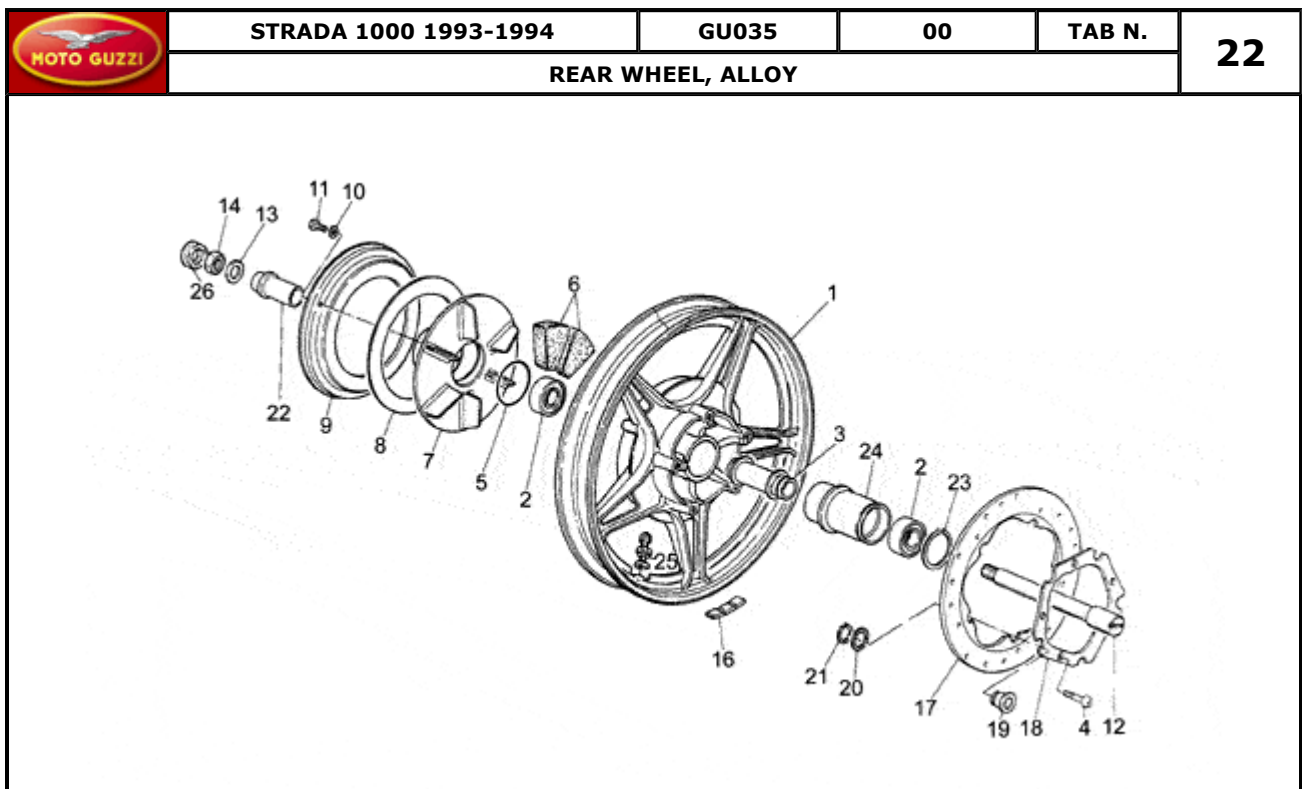

Pos.	Description	Year	I_M	Country	Version	Code	Q.ty	P.Cod.
1	Rear wheel	-	-	-	-	GU28630642	1	
2	Ball bearing 20X47X14	-	-	-	-	GU92204220	2	
3	Bearing internal spacer	-	-	-	-	GU14634050	1	
4	Screw	-	-	-	-	GU98230825	5	
5	O-ring	-	-	-	-	GU90706490	1	
6	Rubber cush drive hub	-	-	-	-	GU01336800	12	
7	Flexible coupling disc	-	-	-	-	GU14335203	1	
8	Ring	-	-	-	-	GU14335350	1	
9	Flange	-	-	-	-	GU14335650	1	
10	Special washer	-	-	-	-	GU61013800	3	
11	Hex screw M6X20	-	-	-	-	GU98054320	3	
12	Rear wheel spindle	-	-	-	-	GU28633300	1	
13	Washer	-	-	-	-	GU14634400	1	
14	Nut M6X1,5	-	-	-	-	GU92602316	1	
16	Counterweight	-	-	-	-	GU14616150	0	
17	Outer brake disk	-	-	-	-	GU28613670	1	
18	Inner brake disk	-	-	-	-	GU28613770	1	
19	Bush	-	-	-	-	GU28613560	5	
20	Belleville spring	-	-	-	-	GU28618860	5	
21	Circlip	-	-	-	-	GU90271022	5	
22	Spacer	-	-	-	-	GU17634150	1	
23	Circlip	-	-	-	-	GU90271055	1	
24	Hub	-	-	-	-	GU14632250	1	
25	Air valve	-	-	-	-	GU28617760	1	
26	Plug	-	-	-	-	GU62616800	1