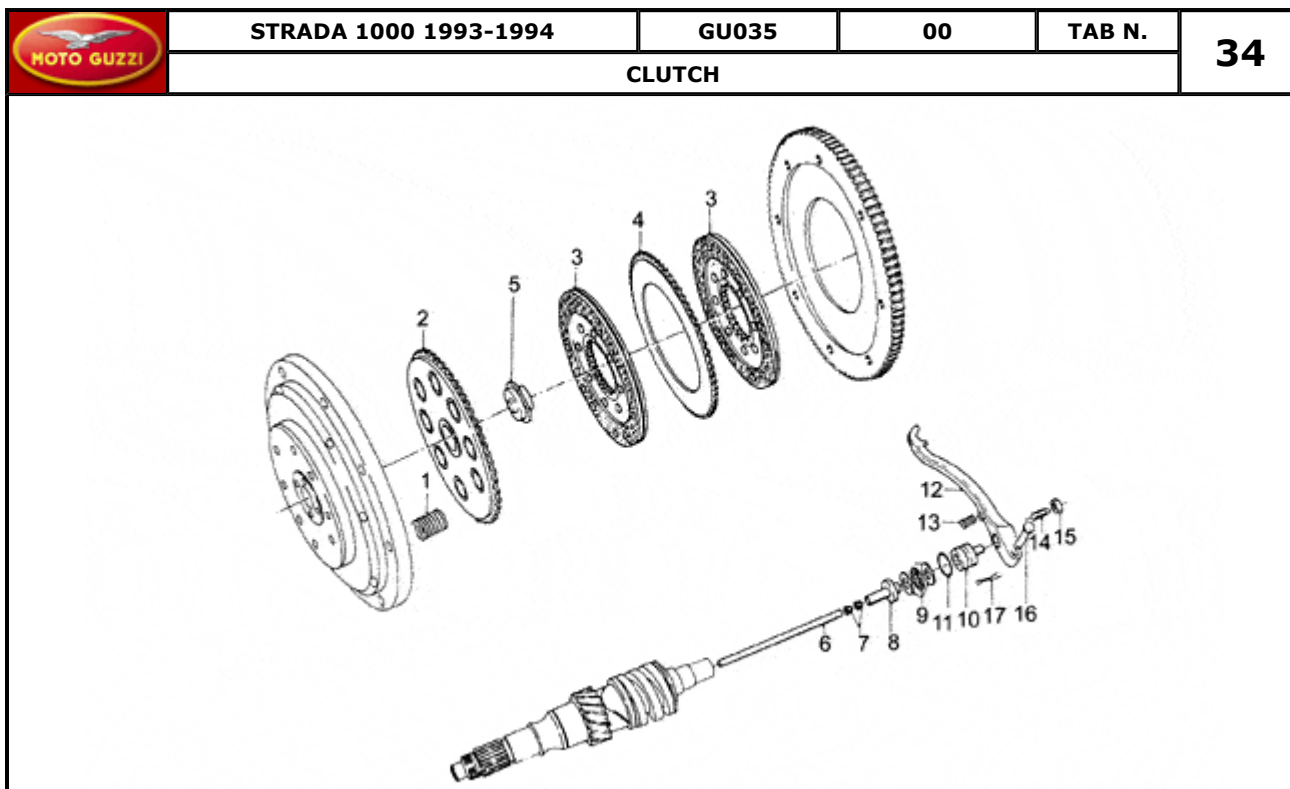

Pos.	Description	Year	I_M	Country	Version	Code	Q.ty	P.Cod.
1	Clutch spring	-	-	-	-	GU13084100	8	
2	Disc	-	-	-	-	GU12082901	1	
3	Clutch plate complete	-	-	-	-	GU29084450	2	
4	Intermediate plate	-	-	-	-	GU12082300	1	
5	Cup	-	-	-	-	GU12082800	1	
6	Rod	-	-	-	-	GU14085700	1	
7	Bush	-	-	-	-	GU14085900	2	
8	Inner body	-	-	-	-	GU14086000	1	
9	Thrust bearing	-	-	-	-	GU12087001	1	
10	Outer body	-	-	-	-	GU14086100	1	
11	O-ring 17,13x2,62	-	-	-	-	GU90706170	1	
12	Clutch release shaft	-	-	-	-	GU14090202	1	
13	Lever return spring	-	-	-	-	GU94321105	1	
14	Adjuster screw	-	-	-	-	GU14090400	1	
15	Nut M8X1	-	-	-	-	GU92602508	1	
16	Pin 7x39	-	-	-	-	GU95780271	1	
17	Split pin	-	-	-	-	GU95500222	1