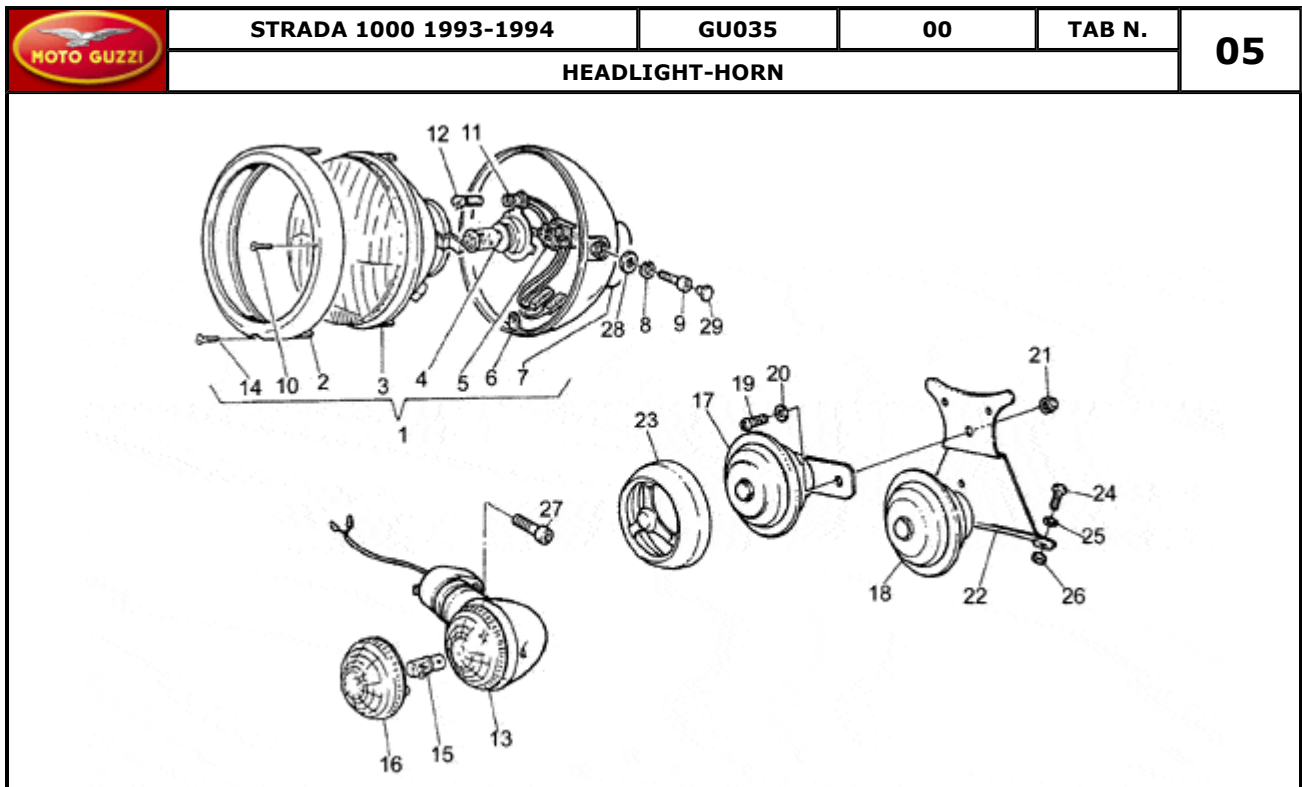

Pos.	Description	Year	I_M	Country	Version	Code	Q.ty	P.Cod.
1	Headlight	-	-	UK	-	GU31740520	1	
	Headlight	-	-	-	-	GU28740533	1	
2	Light frame	-	-	-	-	GU19740454	1	
3	Optical group	-	-	-	-	GU18740435	1	
	Optical group	-	-	UK	-	GU31740420	1	
4	Lamp 12V-55/60W	-	-	-	-	GU93450232	1	
5	Lampholder	-	-	-	-	GU14756255	1	
6	Headlight body	-	-	-	-	GU23740418	1	
7	Rear cap plug	-	-	-	-	GU19740404	1	
8	Washer 10,2x18x2	-	-	-	-	GU95004210	2	
9	Screw 25 mm	-	-	-	-	GU98622525	2	
10	Adjuster screw	-	-	-	-	GU19740303	1	
11	Lampholder	-	-	-	-	GU17740405	1	
12	Lamp 12V-4W	-	-	-	-	GU93450119	1	
13	RH front turn indicator	-	-	-	-	GU31750665	2	
14	Screw	-	-	-	-	GU19740302	1	
15	Lamp 12V-10W	-	-	-	-	GU93450127	2	
16	Turn indicator lens	-	-	-	-	GU31753765	2	
17	Horn H	-	-	-	-	GU31743765	1	
18	Horn L	-	-	-	-	GU31743766	1	
19	Screw	-	-	-	-	GU98230816	1	
20	Washer	-	-	-	-	GU95000208	1	
21	Nut	-	-	-	-	GU92630208	1	
22	Horn support plate	-	-	-	-	GU31744265	1	
23	Horn mask	-	-	-	-	GU31744765	2	
24	Screw	-	-	-	-	GU98230622	2	
25	Washer	-	-	-	-	GU95000206	2	
26	Nut M6x1	-	-	-	-	GU92630206	2	
27	Screw	-	-	-	-	GU98612320	2	
28	Spacer	-	-	-	-	GU91181005	2	
29	Plug	-	-	-	-	GU23943510	2