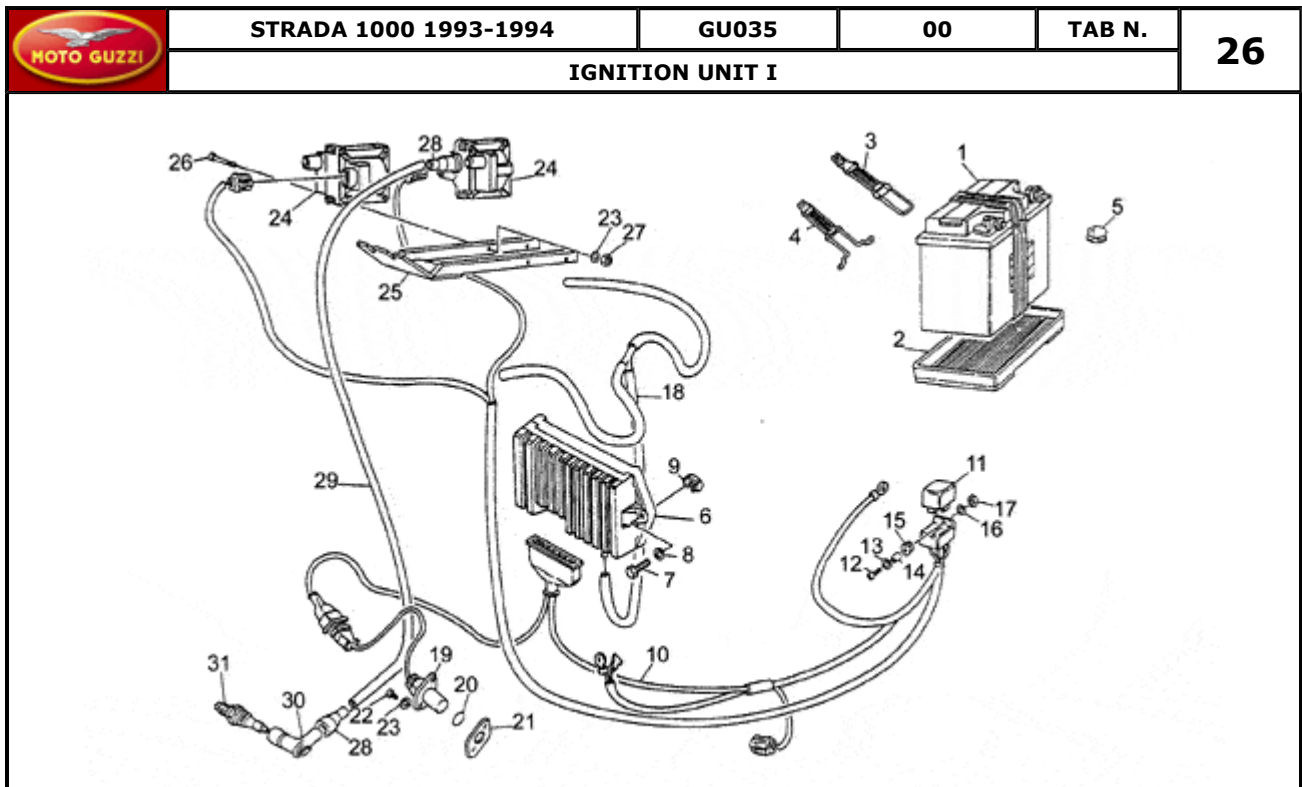

Pos.	Description	Year	I_M	Country	Version	Code	Q.ty	P.Cod.
1	Battery 12V-24Ah	-	-	-	DX-F	-	GU28704552	1
2	Battery holder	-	-	-	DX	-	GU28707050	1
3	Fixing snap	-	-	-	DX	-	GU14705500	1
4	Fixing snap	-	-	-	DX	-	GU28704850	1
5	Plug	-	-	-	DX	-	GU93180220	1
6	ECU MED 446A	-	-	-	DX	-	GU29721450	1
7	Hex screw M6X20	-	-	-	DX	-	GU98054320	2
8	Special washer	-	-	-	DX	-	GU61013800	2
9	Captive nut	-	-	-	DX	-	GU92660601	2
10	H.T. wiring	-	-	-	DX	-	GU29722140	1
11	Starting relay	-	-	-	DX	-	GU30732510	1
12	Screw	-	-	-	DX	-	GU98622216	1
13	Washer	-	-	-	DX	-	GU95100060	1
14	Spacer	-	-	-	DX	-	GU91180607	1
15	Rubber spacer	-	-	-	DX	-	GU91551073	1
16	Washer	-	-	-	DX	-	GU95000205	1
17	Nut	-	-	-	DX	-	GU92630105	1
18	Pipe	-	-	-	DX	-	GU29108140	1
19	Timing and rev sensor	-	-	-	DX	-	GU29721660	1
20	O-ring	-	-	-	DX	-	GU90706141	1
21	Gasket 0,5 mm	-	-	-	DX	-	GU29722760	1
22	Screw	-	-	-	DX	-	GU98290508	2
23	Washer	-	-	-	DX	-	GU95004205	6
24	HT coil	-	-	-	DX	-	GU30716500	2
25	Clamp	-	-	-	DX	-	GU29407440	1
26	Screw	-	-	-	DX	-	GU98610130	4
27	Nut M4x0,7	-	-	-	DX	-	GU92630104	4
28	Cap	-	-	-	DX	-	GU14717600	4
29	HT cable	-	-	-	DX	-	GU17718350	2
30	Sparkplug cap NGK	-	-	-	DX	-	GU30717410	2
31	Spark plug	-	-	-	DX	-	GU30717031	2